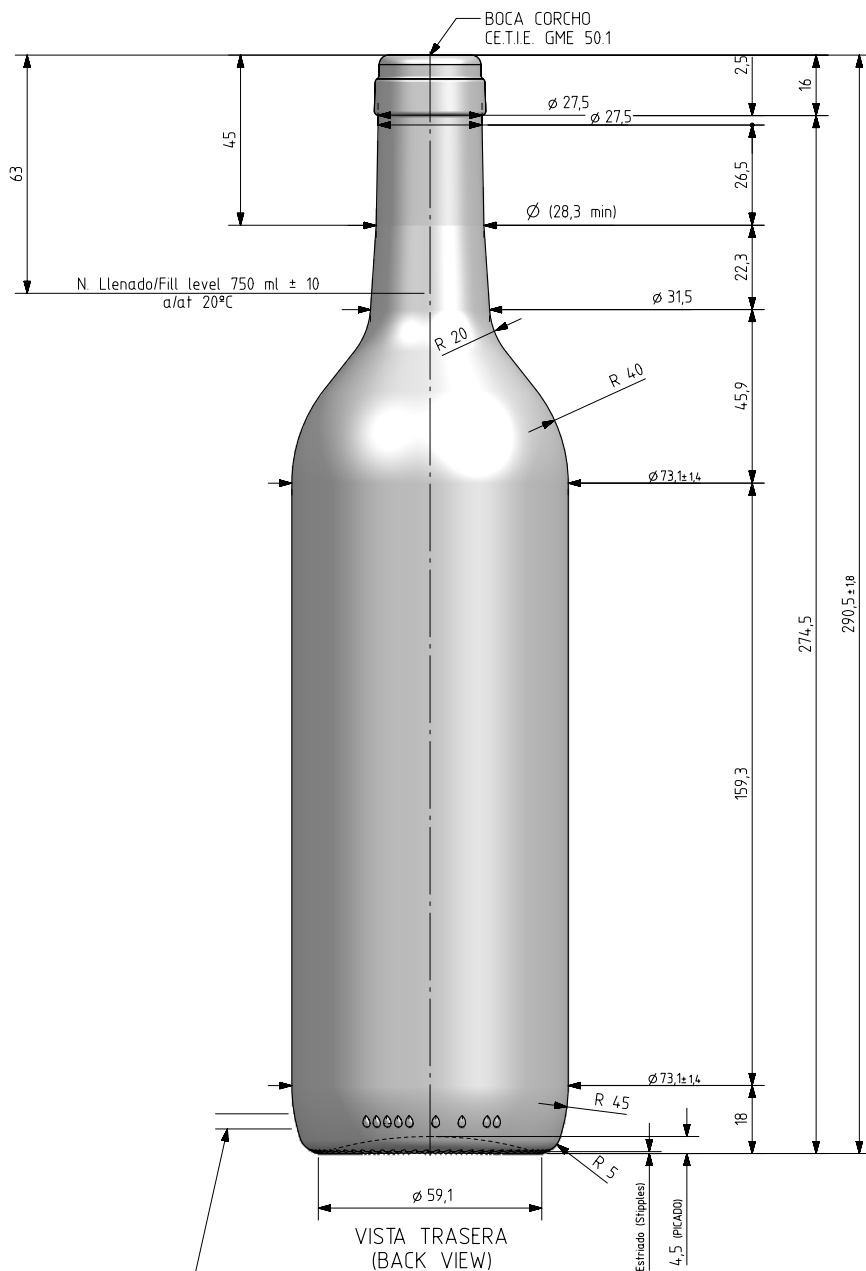

VISTA TRASERA
(BACK VIEW)

ZONA DE GRABADOS / HEEL EMBOSING
(Opuesto al código de pts / Opposite to dot code)