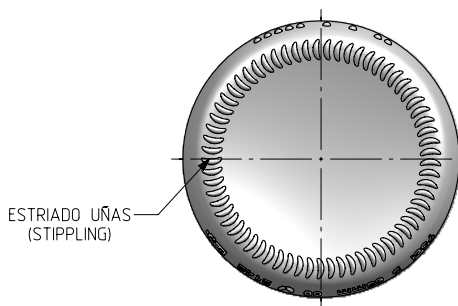

VISTA DEL FONDO
(BOTTOM VIEW)

Rev	Modificación / Modification	Fecha/Date	Firma/Sign

Peso aprox / Weight approx	300 g
Capacidad N. llenado / Fillpoint Capacity	750 ml ± 10 a 63 mm
Capacidad a verter / Brimfull Capacity	770 ml ± aprox
Cámara expansión / Vacuity	2,7 % 20 cc
Recipiente medida / Meas cap	SI
Angulo de volcado / Tilt angle	14,5°
Carbonatación / Gas vol	0,0 grCO2l max
Presión larga duración / Long Term pressure:	0 Bar max Páster: NO
Resistencia. choque térmico / Thermal Shock max:	42 °C

Product Design Office
www.vidrala.com

Dibujado / Des : JOJ CAD: 7991-B.prt

Fecha / Date: 08-04-24 Anula / Annuls:

Escala / Scale: 1:1 N° Plano: 7991-B

Retornable / Returnable NO Drawing N°: 61,1%

Modelo: BD VIVA LITE 75CL

Code: 2142/242