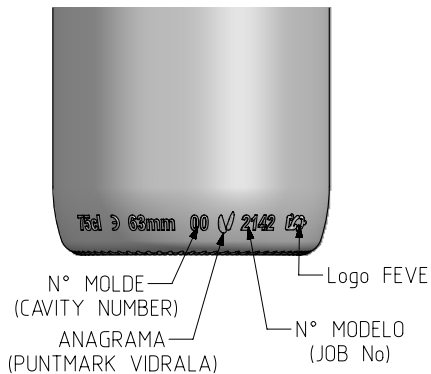

VISTA FRONTAL
(FRONT VIEW)