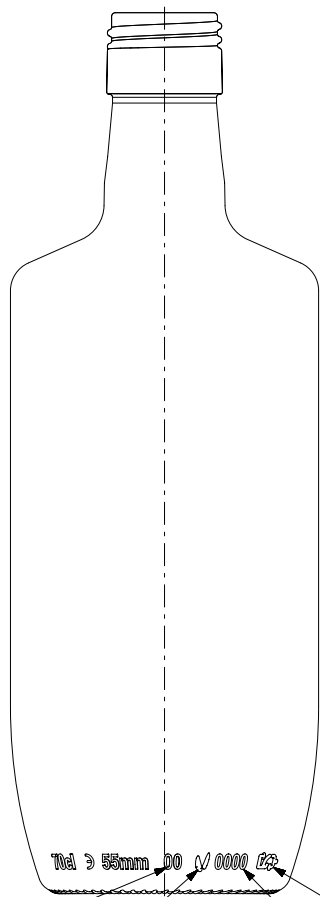

VISTA FRONTAL
(FRONT VIEW)