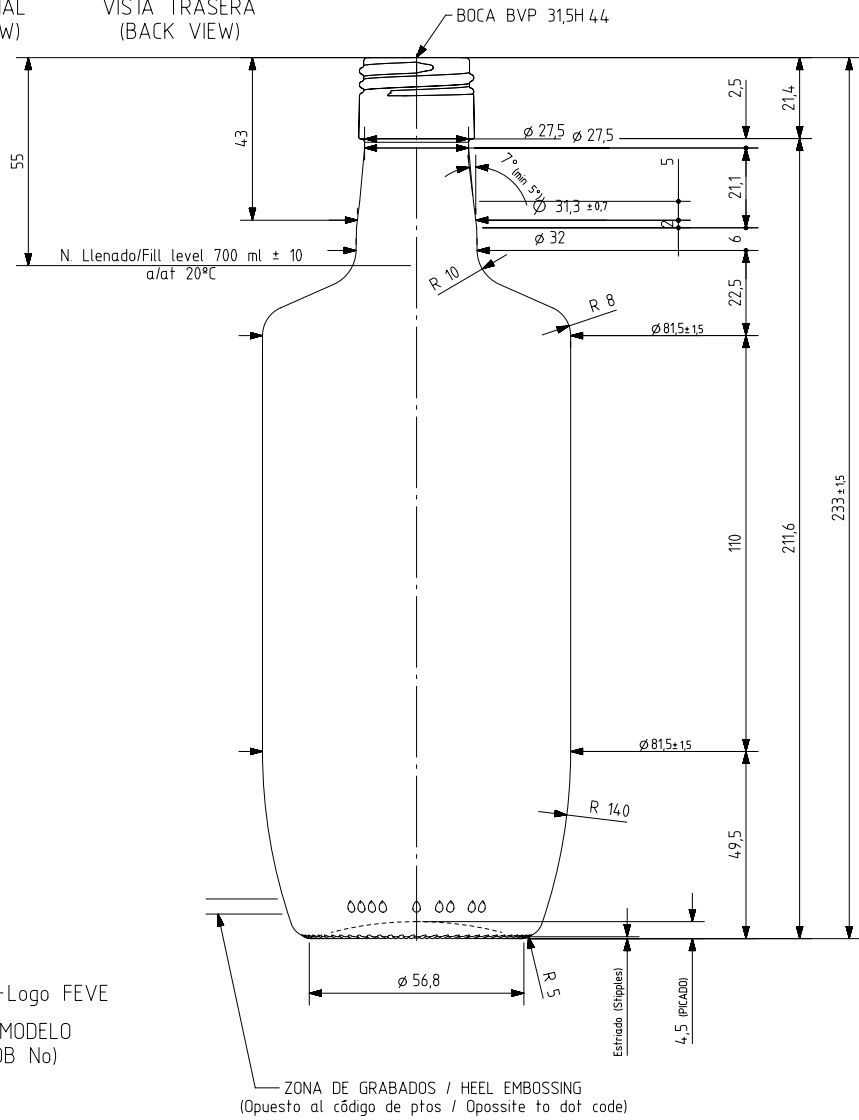

VISTA FRONTAL
(FRONT VIEW)

VISTA TRASERA
(BACK VIEW)