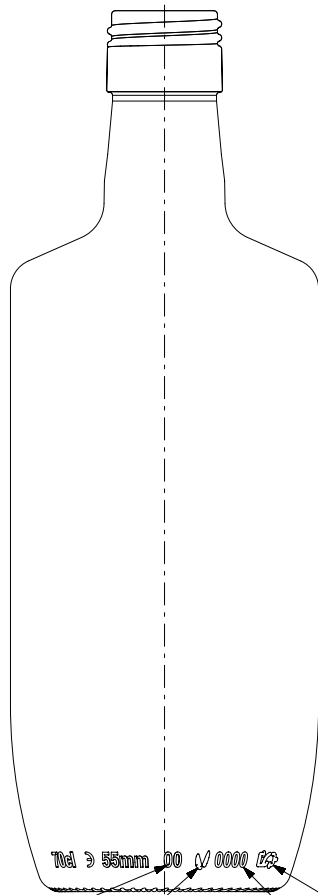

VISTA FRONTAL
(FRONT VIEW)

N° MOLDE
(CAVITY NUMBER)

Logo FEVE

ANAGRAMA
(PUNTMARK VIDRALA)

N° MODELO
(JOB No)

ZONA DE GRABADOS / HEEL EMBOSING
(Opuesto al código de ptos / Opposite to dot code)