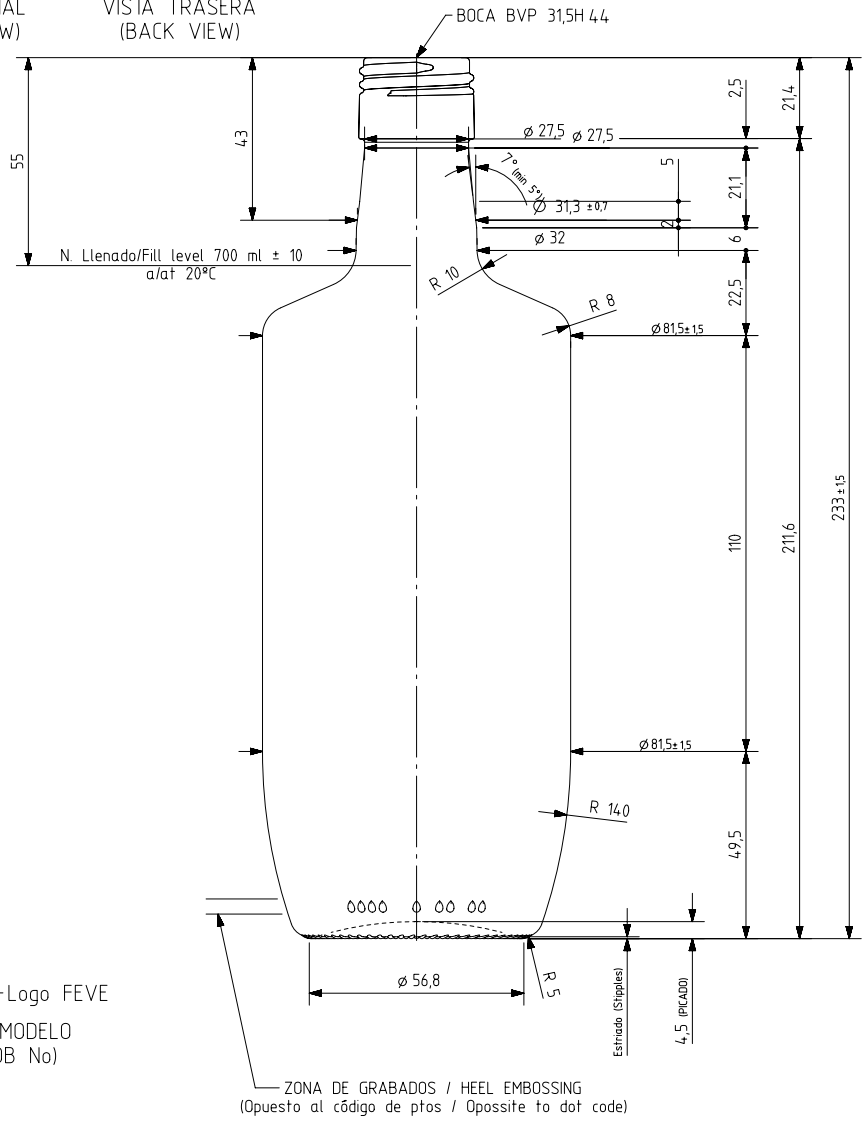

VISTA FRONTAL
(FRONT VIEW)

VISTA TRASERA
(BACK VIEW)

N° MOLDE
(CAVITY NUMBER)

Logo FEVE

ANAGRAMA
(PUNTMARK VIDRALA)

N° MODELO
(JOB No)

ZONA DE GRABADOS / HEEL EMBOSING
(Opuesto al código de ptos / Opposite to dot code)