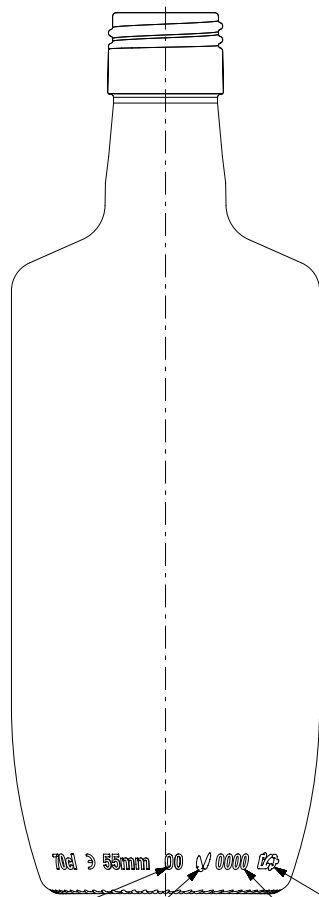

VISTA FRONTAL
(FRONT VIEW)