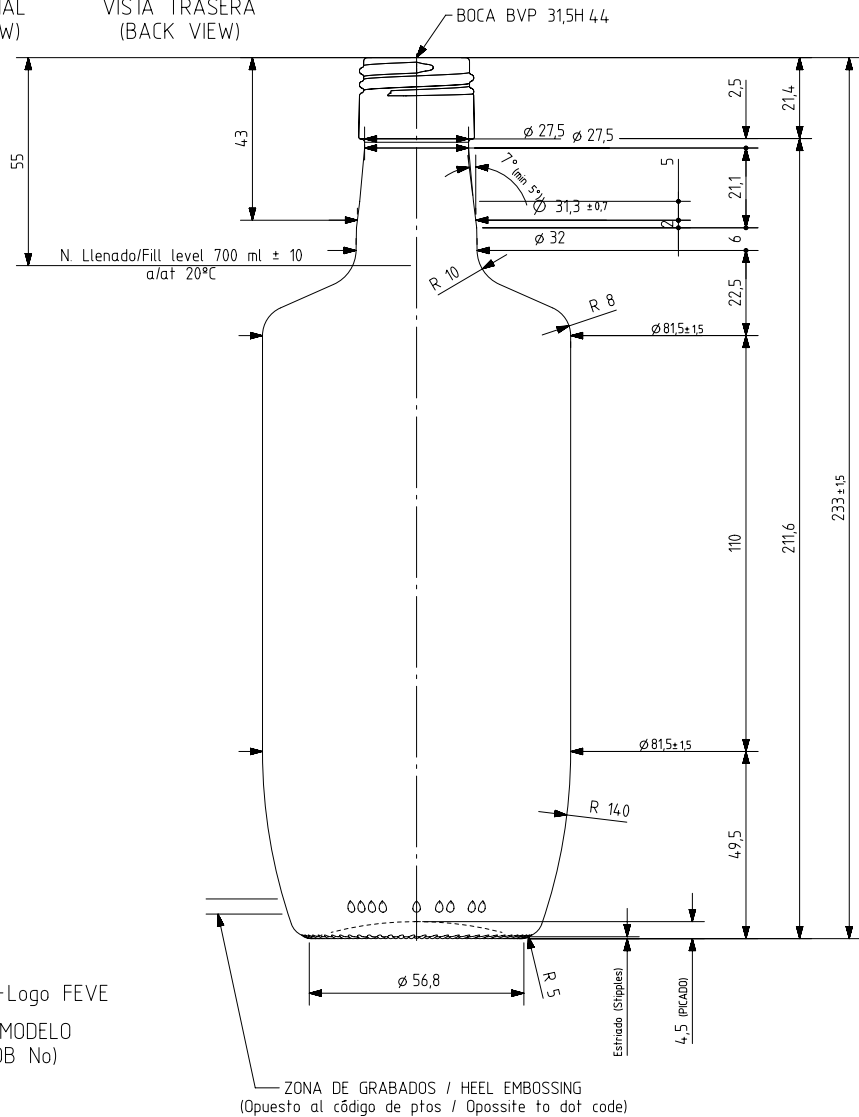

VISTA FRONTAL
(FRONT VIEW)

VISTA TRASERA
(BACK VIEW)