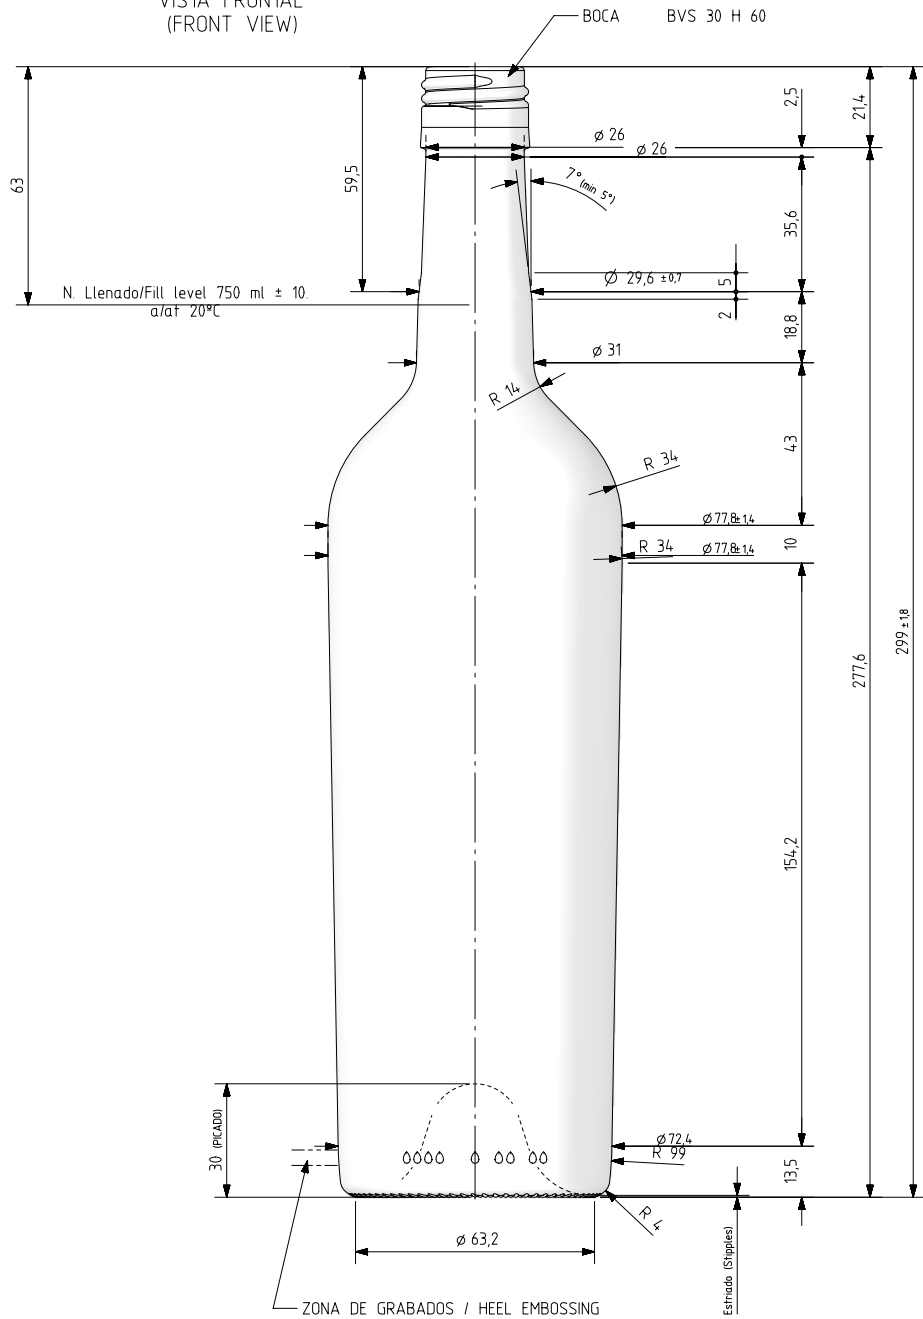

VISTA FRONTAL
(FRONT VIEW)

Rev	Modificación / Modification	Fecha/Date	Firma/Sign
1	Modificación en picado	2-7-20	JOJ

Peso aprox / Weight approx	400 g
Capacidad N. llenado / Fillpoint Capacity	750 ml ± 10 a 63 mm
Capacidad a verter / Brimfull Capacity	770 ml ± aprox
Cámara expansión / Vacuity	2,7 % 20 ml
Recipiente medida / Meas cap	SI
Angulo de volcado / Tilt angle	19,4°
Carbonatación / Gas vol	0,0 Vol CO2 max
Presión larga duración / Long Term pressure	0,0 Bar max
Páster	NO
Resistencia. choque térmico / Thermal Shock max.	42 °C

		Product Design Office www.vidrala.com
Dibujado / Des : J. Ochoa	CAD: 7538-1prt	
Fecha / Date: 13-06-24	Anula / Annuls: 7538	
Escala / Scale: 1:1	N° Plano: 7538-1	
Retornable / Returnable: NO	Drawing N°: 62,1%	
Modelo: 2051/477	BD CLARA LITE 75 CL BVS