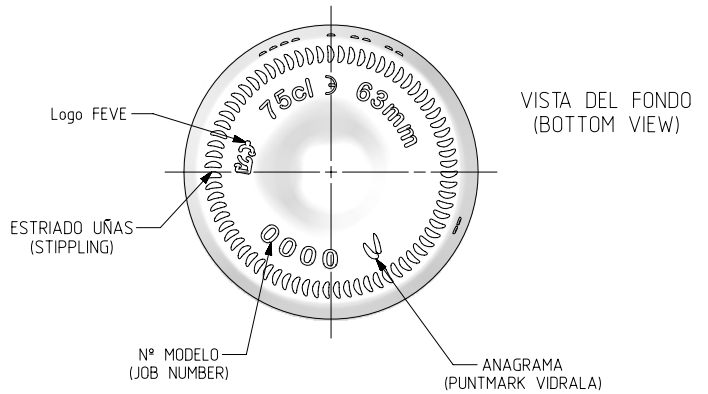

VISTA FRONTAL
(FRONT VIEW)

Rev	Modificación / Modification	Fecha/Date	Firma/Sign
1	Modificación en picado	2-7-20	JOJ

Peso aprox / Weight approx	400 g
Capacidad N. llenado / Fillpoint Capacity	750 ml ± 10 a 63 mm
Capacidad a verter / Brimfull Capacity	770 ml ± aprox
Cámara expansión / Vacuity	2,7 % 20 ml
Recipiente medida / Meas cap	SI
Angulo de volcado / Tilt angle	19,4°
Carbonatación / Gas vol	0,0 Vol CO2 max
Presión larga duración / Long Term pressure	0,0 Bar max
Páster	NO
Resistencia. choque térmico / Thermal Shock max.	42 °C

		Product Design Office www.vidrala.com
Dibujado / Des : J. Ochoa	CAD: 7538-1prt	
Fecha / Date: 13-06-24	Anula / Annuls: 7538	
Escala / Scale: 1:1	N° Plano: 7538-1	
Retornable / Returnable: NO	Drawing N°: 62,1%	
Modelo: 2051/477	BD CLARA LITE 75 CL BVS