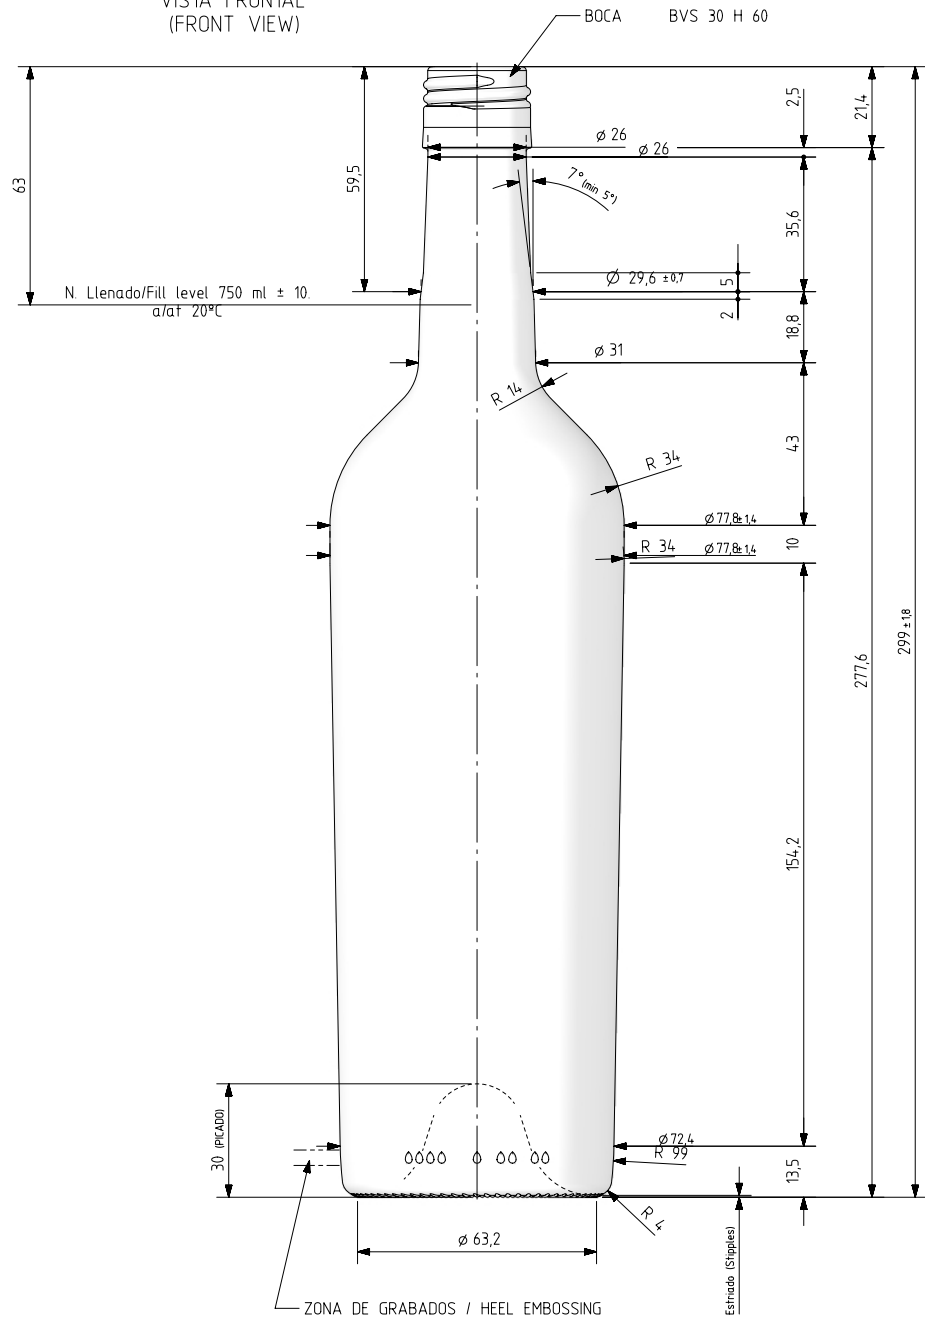

VISTA FRONTAL
(FRONT VIEW)

Rev	Modificación / Modification	Fecha/Date	Firma/Sign
1	Modificación en picado	2-7-20	JOJ

Este plano es propiedad de Vidrala, no puede ser reproducido ni comunicado sin nuestro permiso.
Las cotas no toleradas son aproximadas.
Specification agreements are based on tolerated dimensions only. Do not scale drawing, copyright reserved.
Not to be copied in whole or part without written permission from Vidrala.
All dimensions are in millimeters.

Peso aprox / Weight approx	400 g
Capacidad N. llenado / Fillpoint Capacity	750 ml ± 10 a 63 mm
Capacidad a verter / Brimfull Capacity	770 ml ± aprox
Cámara expansión / Vacuity	2,7 % 20 ml
Recipiente medida / Meas cap	SI
Angulo de volcado / Tilt angle	19,4°
Carbonatación / Gas vol	0,0 Vol CO2 max
Presión larga duración / Long Term pressure	0,0 Bar max
Páster	NO
Resistencia. choque térmico / Thermal Shock max.	42 °C

vidrala Product Design Office
www.vidrala.com

Dibujado / Des : J. Ochoa CAD: 7538-1prt
Fecha / Date: 13-06-24 Anula / Annuls: 7538

Escala / Scale: 1:1 N° Plano: 7538-1
Retornable / Returnable: NO Drawing N°: 62,1%

Modelo: BD CLARA LITE 75 CL BVS
Code: 2051/477