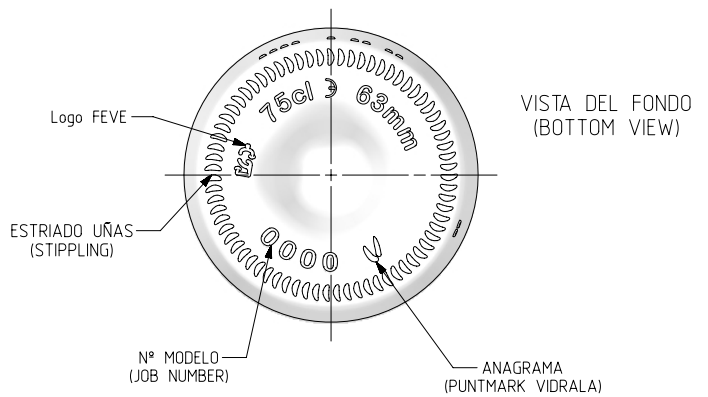

BD CLARA LITE 75 CL BVS

Características del producto:

Código	2051/477
Capacidad	750 ml
Boca	BVS 30 H
Colores	
Peso	400 gr
Altura total	299.00 mm
Diámetro	77.80 mm
Palé	1.218 unidades

VISTA TRASERA
(BACK VIEW)

VISTA FRONTAL
(FRONT VIEW)

Rev	Modificación / Modification	Fecha/Date	Firma/Sign
1	Modificación en picado	2-7-20	JOJ

Este plano es propiedad de Vidrala, no puede ser reproducido ni comunicado sin nuestro permiso.
Las cotas no toleradas son aproximadas.
Specification agreements are based on tolerated dimensions only. Do not scale drawing, copyright reserved.
Not to be copied in whole or part without written permission from Vidrala.
All dimensions are in millimeters.

Peso aprox / Weight approx	400 g
Capacidad N. llenado / Fillpoint Capacity	750 ml ± 10 a 63 mm
Capacidad a verter / Brimfull Capacity	770 ml ± aprox
Cámara expansión / Vacuity	2,7 % 20 ml
Recipiente medida / Meas cap	SI
Angulo de volcado / Tilt angle	19,4°
Carbonatación / Gas vol	0,0 Vol CO2 max
Presión larga duración / Long Term pressure	0,0 Bar max
Páster	NO
Resistencia. choque térmico / Thermal Shock max.	42 °C

Modelo: BD CLARA LITE 75 CL BVS
Code: 2051/477