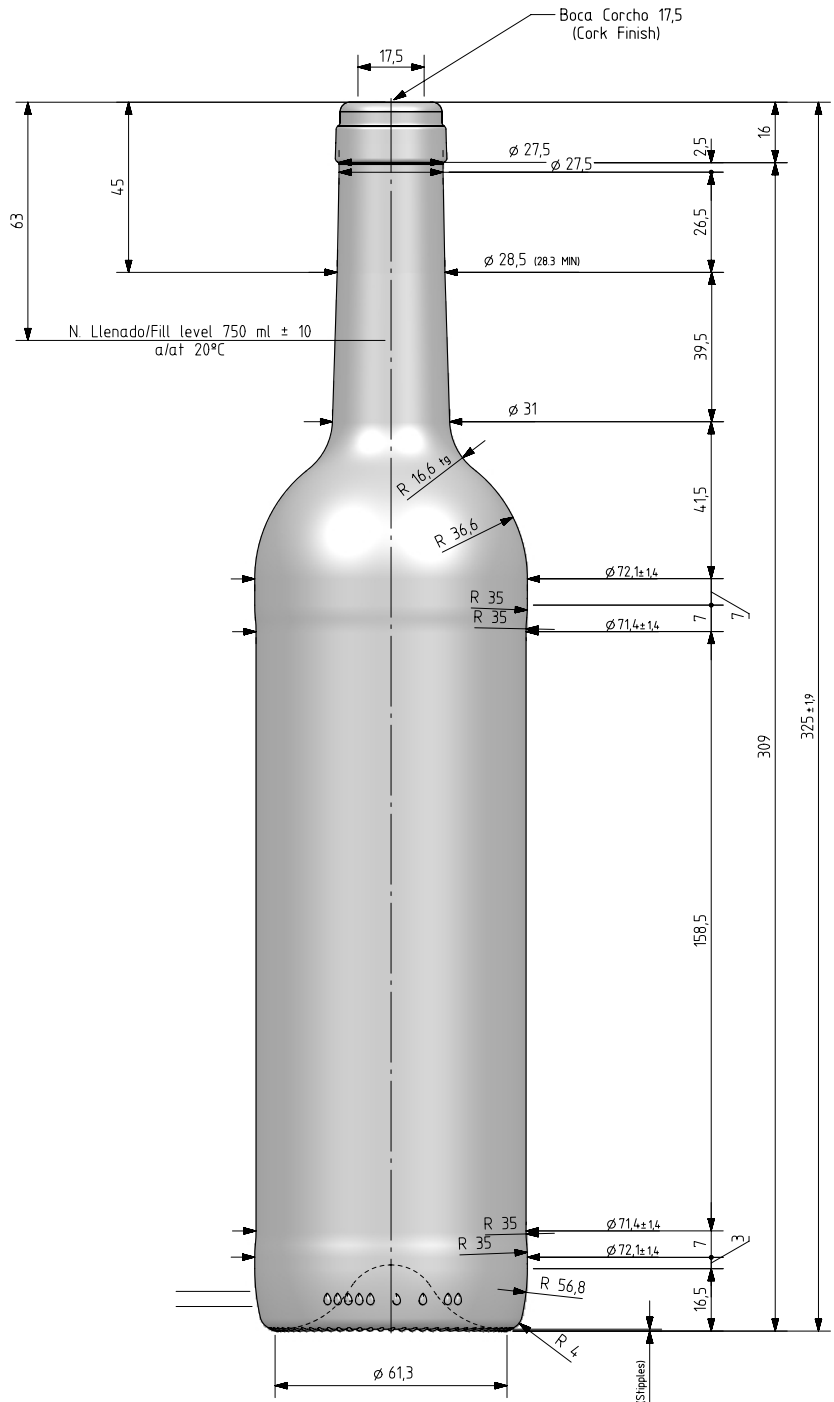

# BD KOSMOS 75CL BOCA 17,5

Características del producto:

<b>Código</b>	2172/249
<b>Capacidad</b>	750 ml
<b>Boca</b>	CORCHO CETIE PT
<b>Colores</b>	<input type="checkbox"/> <input checked="" type="checkbox"/>
<b>Peso</b>	410 gr
<b>Altura total</b>	325.00 mm
<b>Diámetro</b>	72.10 mm
<b>Palé</b>	1.428 unidades

N° MOLDE  
(CAVITY NUMBER)

Logo FEVE

ANAGRAMA  
(PUNTMARK VIDRALA)

N° MODELO  
(JOB No)

VISTA FRONTAL  
(FRONT VIEW)

VISTA TRASERA  
(BACK VIEW)

VISTA DEL FONDO  
(BOTTOM VIEW)

				Peso aprox / Weight approx	4,10 g
				Capacidad N. llenado / Fillpoint Capacity	750 ml ± 10 a 63 mm
				Capacidad a verter / Brimfull Capacity	770 ml ± aprox
				Cámara expansión / Vacuity	2,7 % 20 ml
				Recipiente medida / Meas cap	SI
				Angulo de volcado / Tilt angle	14,2°
Rev	Modificación / Modification	Fecha/Date	Firma/Sign	Carbonatación / Gas vol	0,0 Vol CO2 max
Este plano es propiedad de Vidrala, no puede ser reproducido ni comunicado sin nuestro permiso. Las cotas no toleradas son aproximadas. Specification agreements are based on tolerated dimensions only. Do not scale drawing, copyright reserved Not to be copied in whole or part without written permission from Vidrala. All dimensions are in millimeters				Presión larga duración / Long Term pressure: 0 Bar max	Páster: NO
				Resistencia. choque térmico / Thermal Shock max:	42 °C
					
				Product Design Office www.vidrala.com	
				Dibujado / Des : J. Ochoa CAD: 7965.prt	
				Fecha / Date: 04-07-23 Anula / Annuls:	
				Escala / Scale: 1:1 N° Plano: 7965	
				Retornable / Returnable: NO N°: 62,1%	
				Modelo: 2172/249	
				BD KOSMOS 75CL BOCA 17,5	