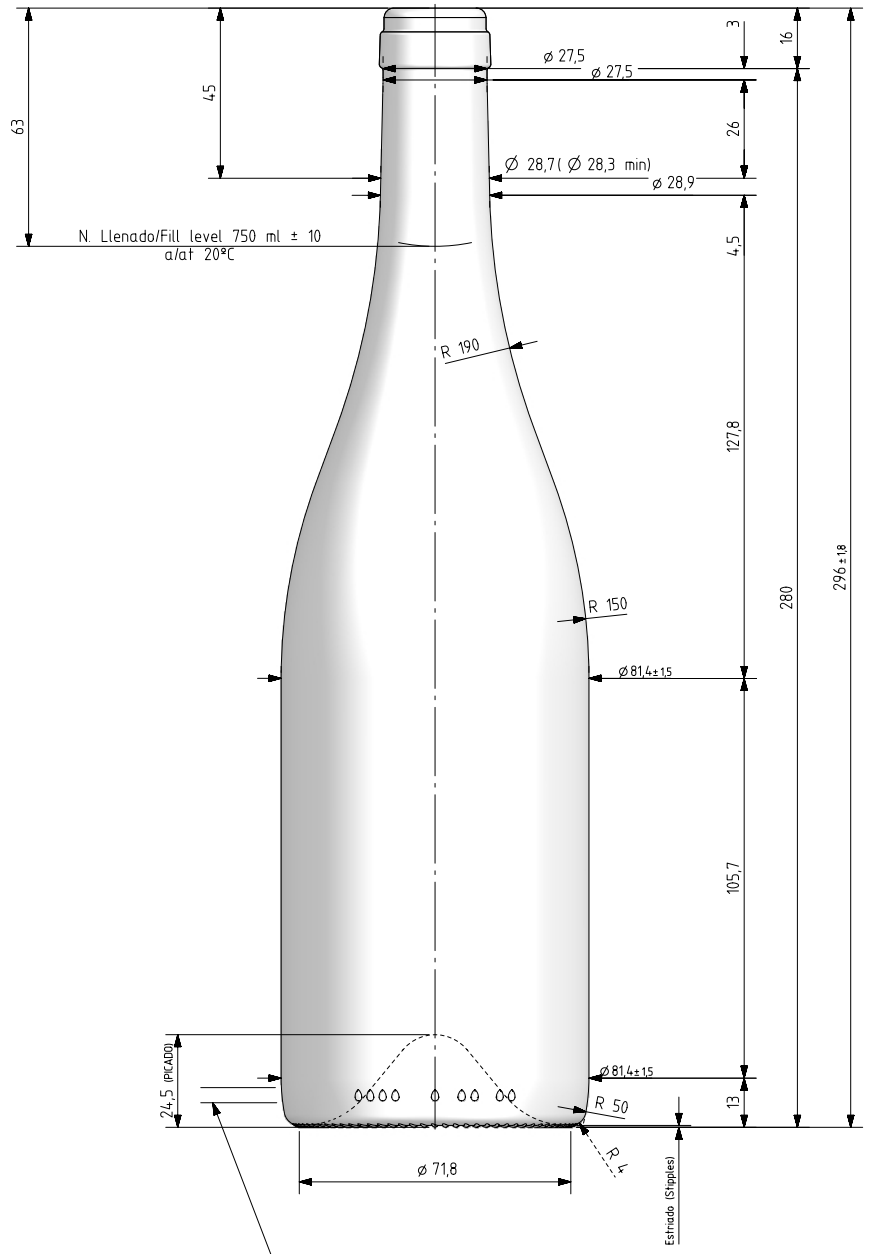

BG TRADITION NATURA 75CL

Características do produto

Código	2190/242
Capacidade	750 ml
Boca	CORCHO CETIE
Cores	
Peso	458 gr
Altura Total	296.00 mm
Diâmetro	81.40 mm
Paquete	1.164 Unidades

VISTA TRASERA
(BACK VIEW)

N° MOLDE
(CAVITY NUMBER)

VISTA FRONTAL
(FRONT VIEW)

ZONA DE GRABADOS / HEEL EMBOSING
(Opuesto al código de pntos / Opposite to dot code)

VISTA DEL FONDO
(BOTTOM VIEW)

			Capacidad N. llenado / Fillpoint Capacity: 750 ml ± 10 a 63 mm	Cad: 7637-1.prt Anula/Anuls: 7637	
			Capacidad a verter / Brimfull Capacity: 770 ml ± aprox	Fecha / Date: 24-03-25	
			Peso aproximado / Weight aprox: 458 g	Dibujado / Des: J. Ochoa	
			Cámara de expansión / Vacuity: 2,7 % 20 ml	Escala / Scale: 1:1	
			Ángulo de volcado / Tilt angle: 19,8°	Tipo de boca / Finish Type: CORCHO EN 12726:2019	
			Carbonatación / Gas vol: 1,2 g CO ₂ /l max	Nº de Plano Drawing Nº 7637-1	Modelo Code 2190/242
			Tratamiento térmico / Thermal Treatment: NO	BG TRADITION NATURA 75CL	
1	Cambio de denominación	28-10-25	J. Ochoa		
Rev.	Modificación / Modification	Fecha / Date	Firma / Sign	Retornable / Returnable	NO