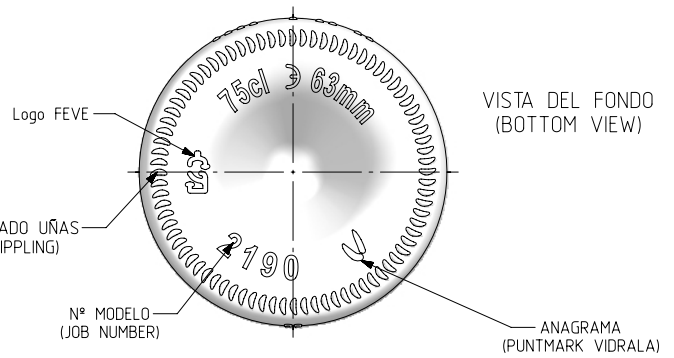

BG TRADITION NATURA 75CL

Características do produto

Código	2190/242
Capacidade	750 ml
Boca	CORCHO CETIE
Cores	
Peso	458 gr
Altura Total	296.00 mm
Diâmetro	81.40 mm
Paquete	1.164 Unidades

VISTA TRASERA
(BACK VIEW)

N° MOLDE
(CAVITY NUMBER)

VISTA FRONTAL
(FRONT VIEW)

ZONA DE GRABADOS / HEEL EMBOSING
(Opuesto al código de pntos / Opposite to dot code)

VISTA DEL FONDO
(BOTTOM VIEW)

			Capacidad N. llenado / Fillpoint Capacity: 750 ml ± 10 a 63 mm	Cad: 7637-1.prt Anula/Anuls: 7637	
			Capacidad a verter / Brimfull Capacity: 770 ml ± aprox	Fecha / Date: 24-03-25	
			Peso aproximado / Weight aprox: 458 g	Dibujado / Des: J. Ochoa	
			Cámara de expansión / Vacuity: 2,7 % 20 ml	Escala / Scale: 1:1	
			Ángulo de volcado / Tilt angle: 19,8°	Tipo de boca / Finish Type: CORCHO EN 12726:2019	
			Carbonatación / Gas vol: 1,2 g CO ₂ /l max	Nº de Plano Drawing Nº 7637-1	Modelo Code 2190/242
			Tratamiento térmico / Thermal Treatment: NO	BG TRADITION NATURA 75CL	
1	Cambio de denominación	28-10-25	J. Ochoa		
Rev.	Modificación / Modification	Fecha / Date	Firma / Sign	Retornable / Returnable	NO