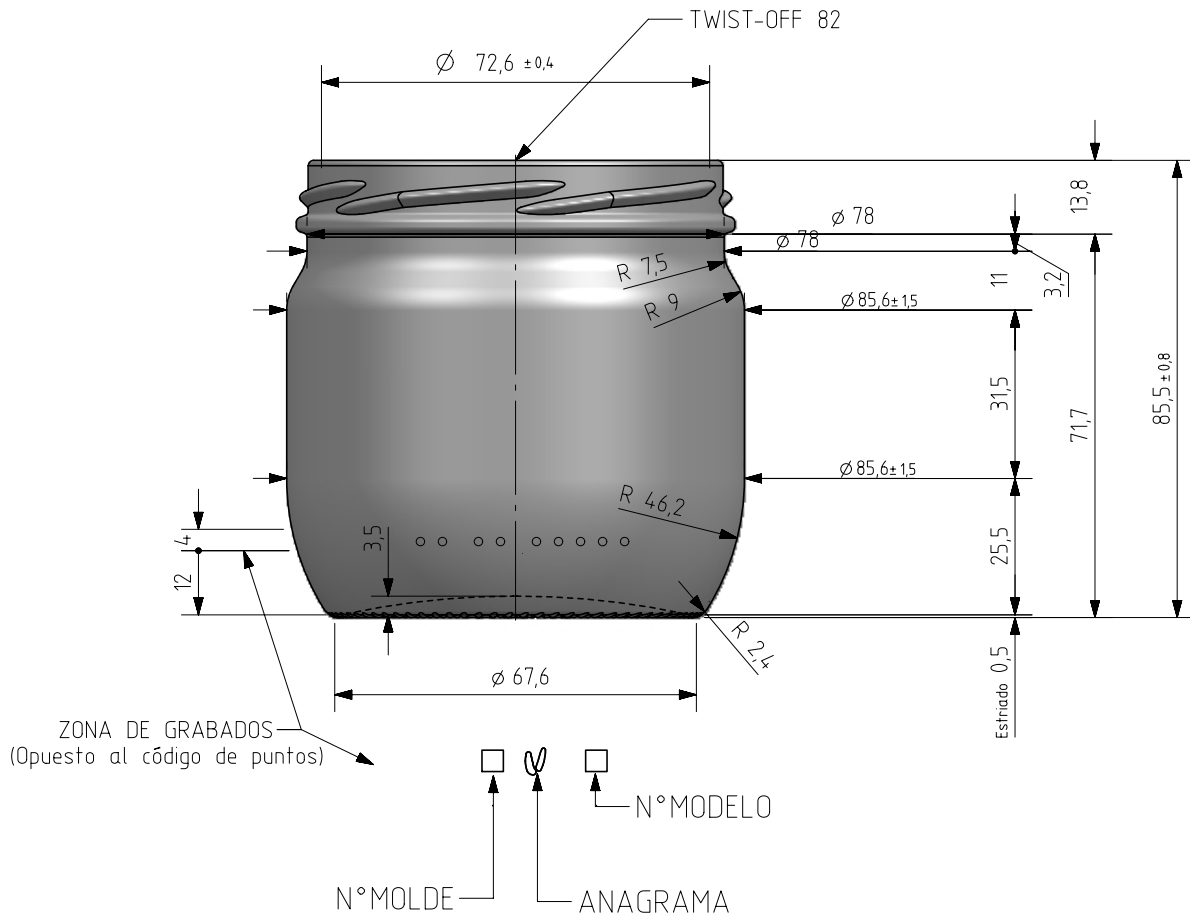

Vieira de Leiria 1
2430-300 MARINHA GRANDE
Tel. +351244555010
vendas@vidrala.com

BOMBONA 370

Product characteristics

Code	2270/086
Capacity	370 ml
Colours	<input type="checkbox"/>
Weight	190 gr
Overall height	85.50 mm
Diameter	85.60 mm
Palet	3.872 units

VISTA DEL FONDO

3	Se elimina grabado IBO	27-01-26	JRA
2	Renombrada Boca 54 como 086	20-12-17	JAU
1	Logo IBO en el lateral	30-04-15	AEA
Rev	Modificación / Modification	Fecha/Date	Firma/Sign
Peso aprox / Weight approx		190	gr
Capacidad N. llenado / Fillpoint Capacity		370	cc± aprox a ,0 mm
Capacidad a verter / Brimfull Capacity		370,0	cc± 10
Cámara expansión / Vacuity		,0	%
Recipiente medida / Meas cap		NO	
Angulo de volcado / Tilt angle		52,4 °	
Carbonatación / Gas vol		0,0	Vol.CO2 máx
Presión larga duración/Long term pressure:		0,00 Bar Max	Páster NO
Resistencia: choque térmico / Thermal Shock Max:		42	°C

		Product Design Office www.vidrala.com	
Dibujado / Des : A Etxebarria		CAD: 7361-3 prt	
Fecha / Date 16/03/15		Anula / Annuls: 7361-2	
Escala / Escala: 1:1		N° Plano: 7361-3	
Retornable / Refillable NO		Drawing N°: 83,8%	
Modelo: Code: 2270/086		BOMBONA 370	

Este plano es propiedad de Vidrala, no puede ser reproducido ni comunicado sin nuestro permiso.
 Las cotas no toleradas son aproximadas.
 Specification agreements are based on tolerances dimensions only. Do not state drawing copyright.
 Not to be copied in whole or part without written permission from VIDRALA
 All dimensions are in millimeters